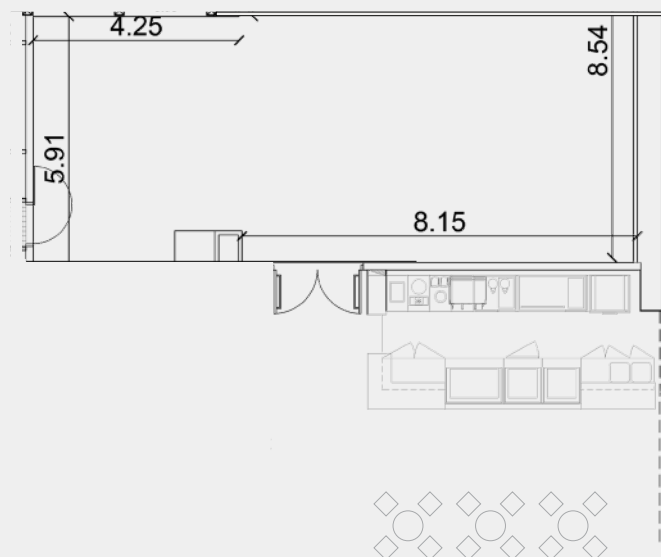

έως 122 άτομα
(ανάλογα με τη διαμόρφωση του χώρου)

Συνολική επιφάνεια:
120 τ.μ.

Κάτοψη

Photo gallery

Αίθουσα Party Room 2

Αίθουσα Party Room 2

Η αίθουσα Party Room 2 βρίσκεται στο επίπεδο 0 του XPLORE. Ένας ξεχωριστός χώρος εντός της θεματικής ζώνης XPLORE Adventure ο οποίος αποτελεί ιδανική πρόταση για εκδηλώσεις μεγαλύτερης κλίμακας.

Συνολική επιφάνεια:
175 τ.μ.

Κάτοψη

Photo gallery

Επισκεφθείτε το XPLORE

Επικοινωνία

Για εκδήλωση ενδιαφέροντος ή περισσότερες πληροφορίες, παρακαλούμε επικοινωνήστε μαζί μας μέσω:

- της ηλεκτρονικής φόρμας
- e-mail στο parties@x-plore.gr
- του τηλεφωνικού μας κέντρου στο 210 6885 532