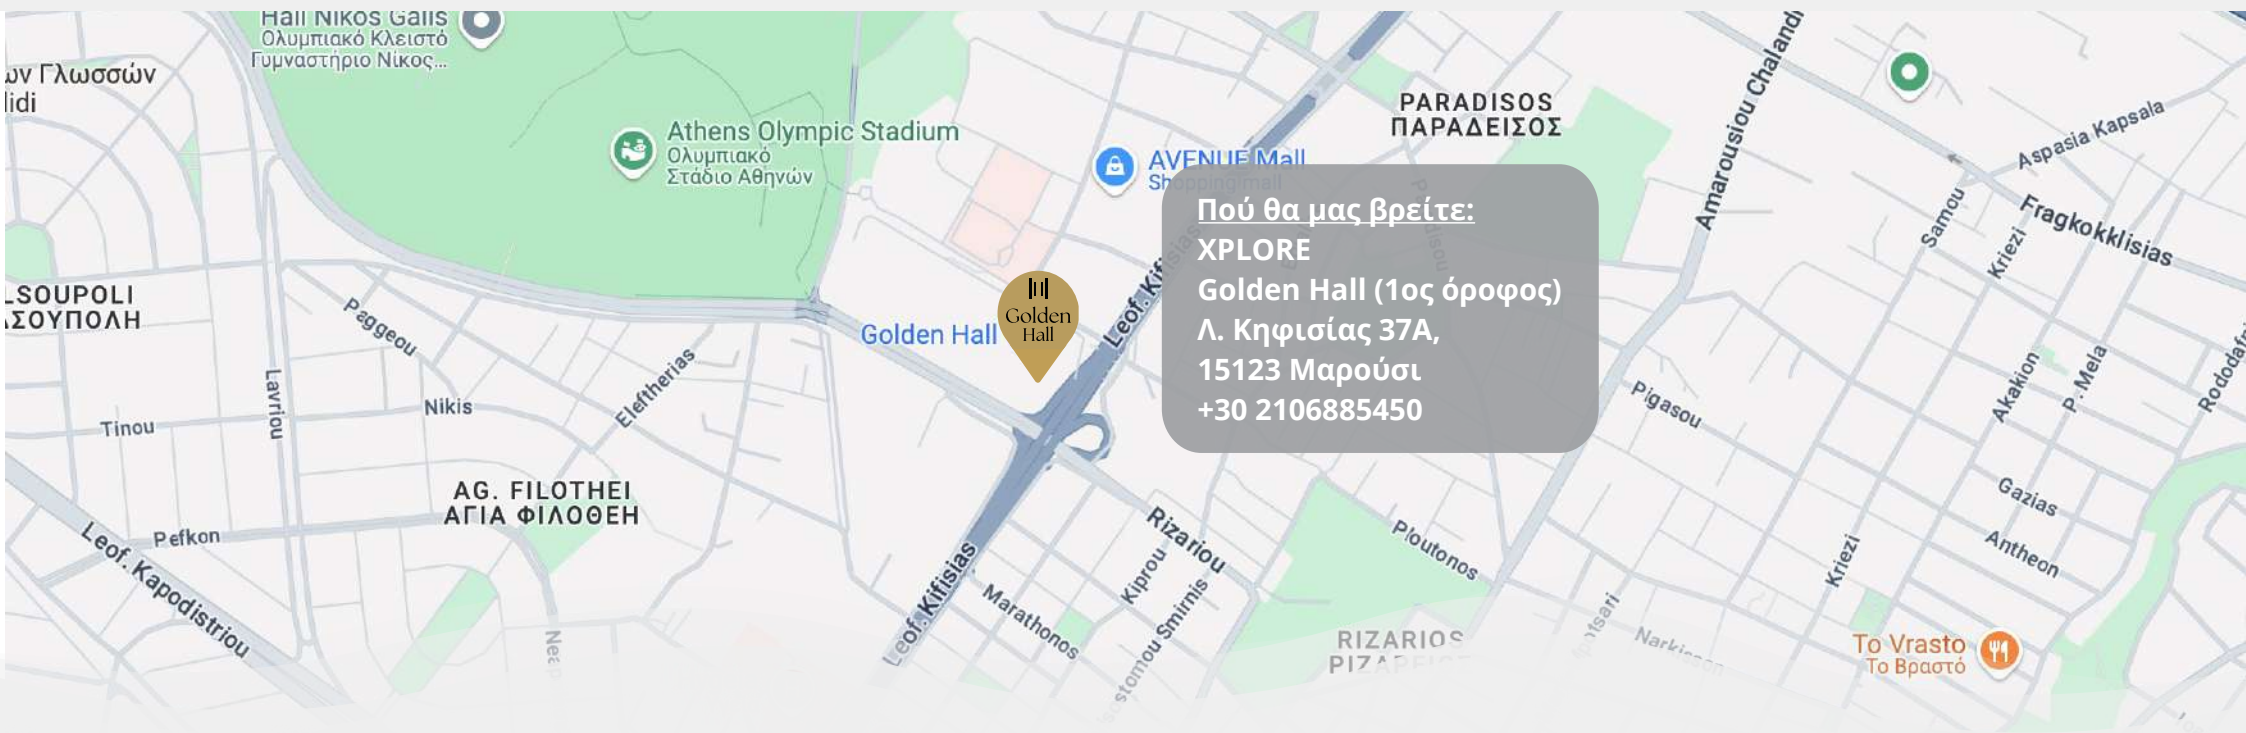

Επισκεφθείτε το XPLORE

Επικοινωνία

Για εκδήλωση ενδιαφέροντος ή περισσότερες πληροφορίες, παρακαλούμε επικοινωνήστε μαζί μας μέσω:

- της ηλεκτρονικής φόρμας
- e-mail στο parties@x-plore.gr
- του τηλεφωνικού μας κέντρου στο 210 6885 532

Ωράριο λειτουργίας:

Δευτέρα - Σάββατο: 10:00 - 21:00
Κυριακή: 11:00 - 19:00