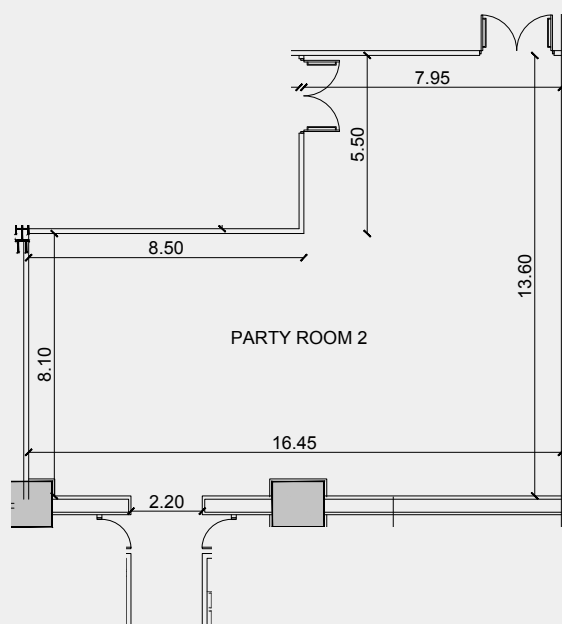

Συνολική επιφάνεια:
175 τ.μ.

Κάτοψη

Photo gallery

Επισκεφθείτε το XPLORE

Επικοινωνία

Για εκδήλωση ενδιαφέροντος ή περισσότερες πληροφορίες, παρακαλούμε επικοινωνήστε μαζί μας μέσω:

- της ηλεκτρονικής φόρμας
- e-mail στο parties@x-plore.gr
- του τηλεφωνικού μας κέντρου στο 210 6885 532