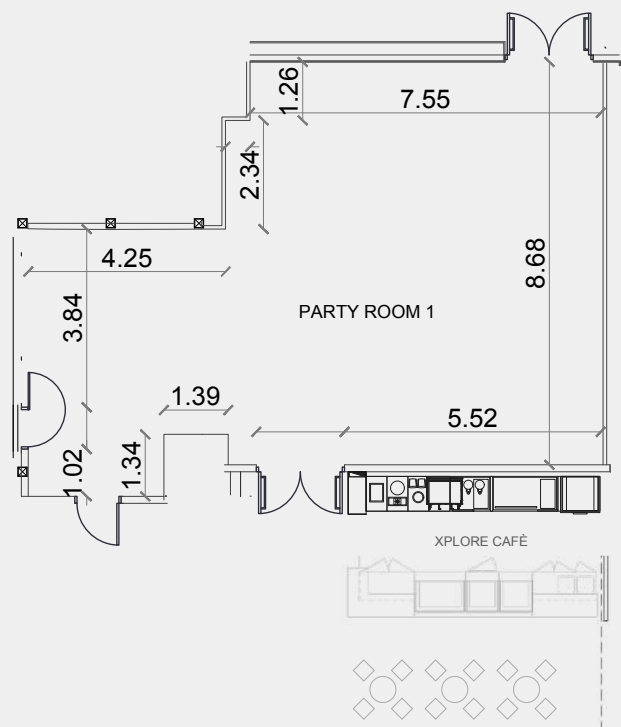

Αίθουσα Party Room 1

Αίθουσα Party Room 1

Η αίθουσα Party Room 1 βρίσκεται στο επίπεδο 0 του XPLORE, ανάμεσα στις θεματικές ζώνες XPLORE Adventure και το ενυδρείο XPLORE Oceans.

Αποτελεί μια εξαιρετική επιλογή για τις στιγμές διασκέδασης μικρών και μεγάλων, λόγω του μοναδικού σχεδιασμού και των εναλλακτικών επιλογών διακόσμησης.

έως 81 άτομα
(ανάλογα με τη διαμόρφωση του χώρου)

Συνολική επιφάνεια:
89 τ.μ.

Κάτοψη

Photo Gallery

Αίθουσα Party Room 2

Αίθουσα Party Room 2

Η αίθουσα Party Room 2 βρίσκεται στο επίπεδο 0 του XPLORE. Ένας ξεχωριστός χώρος εντός της θεματικής ζώνης XPLORE Adventure ο οποίος αποτελεί ιδανική πρόταση για εκδηλώσεις μεγαλύτερης κλίμακας.