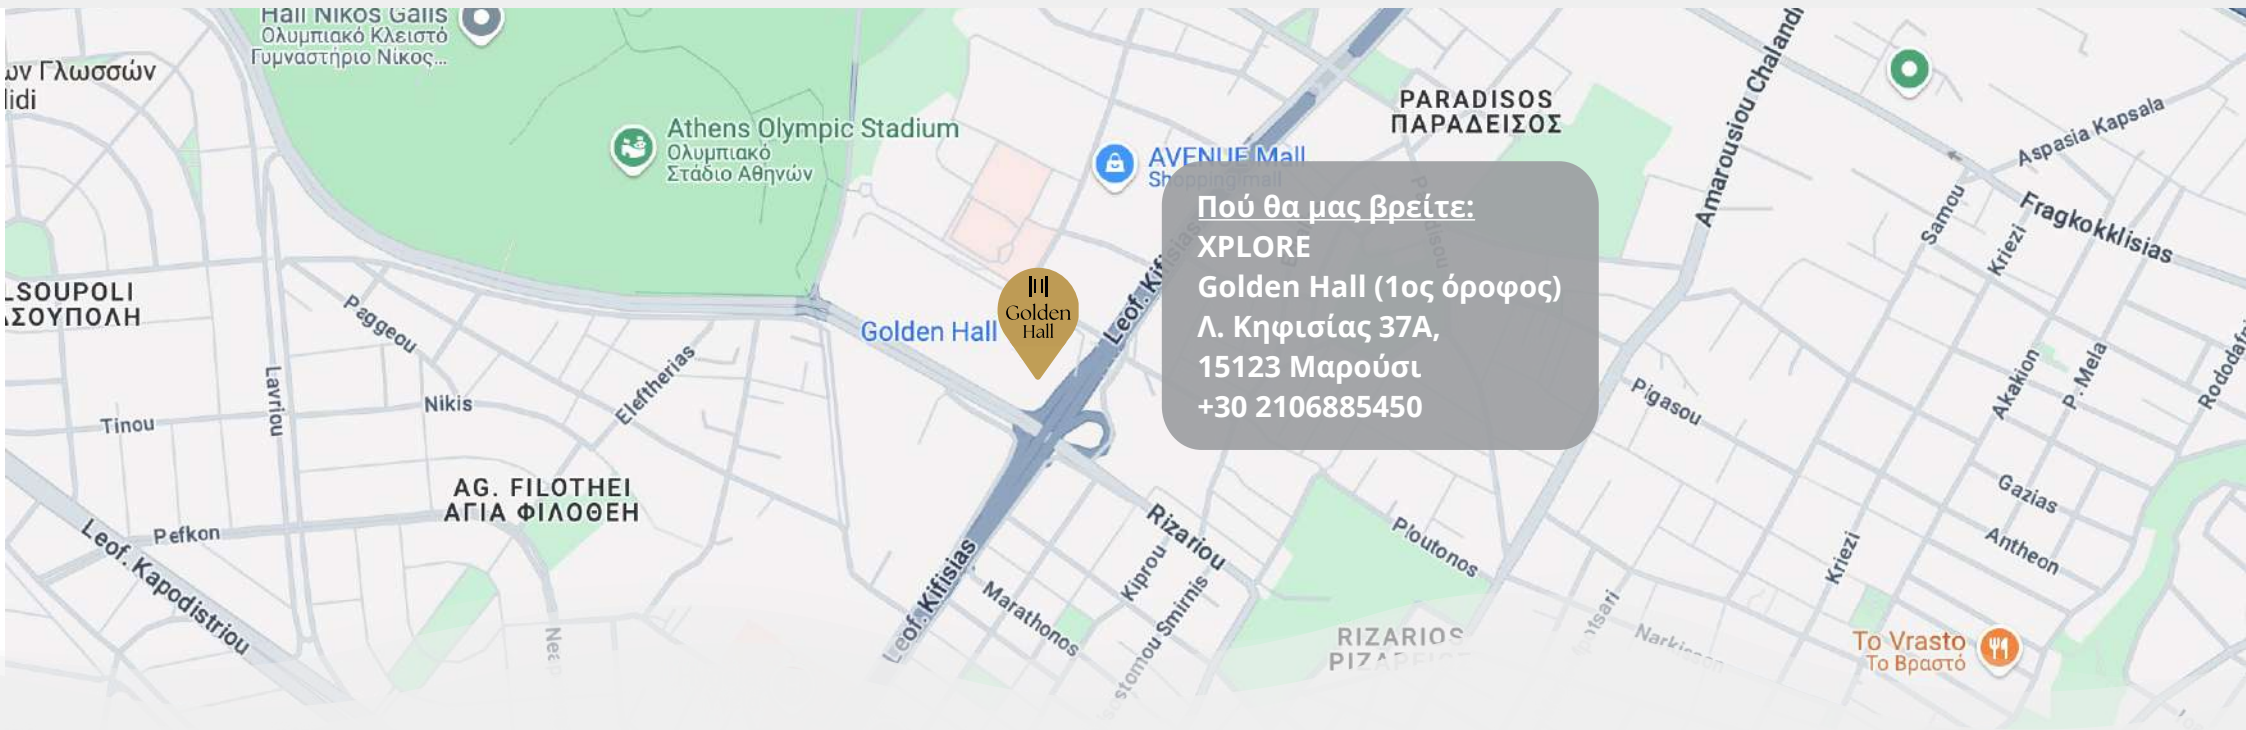

Συνολική επιφάνεια:
175 τ.μ.

Κάτοψη

Photo Gallery

Επισκεφθείτε το XPLORE

Πού θα μας βρείτε:
XPLORE
Golden Hall (1ος όροφος)
Λ. Κηφισίας 37Α,
15123 Μαρούσι
+30 2106885450

Επικοινωνία

Για εκδήλωση ενδιαφέροντος ή περισσότερες πληροφορίες, παρακαλούμε επικοινωνήστε μαζί μας μέσω: