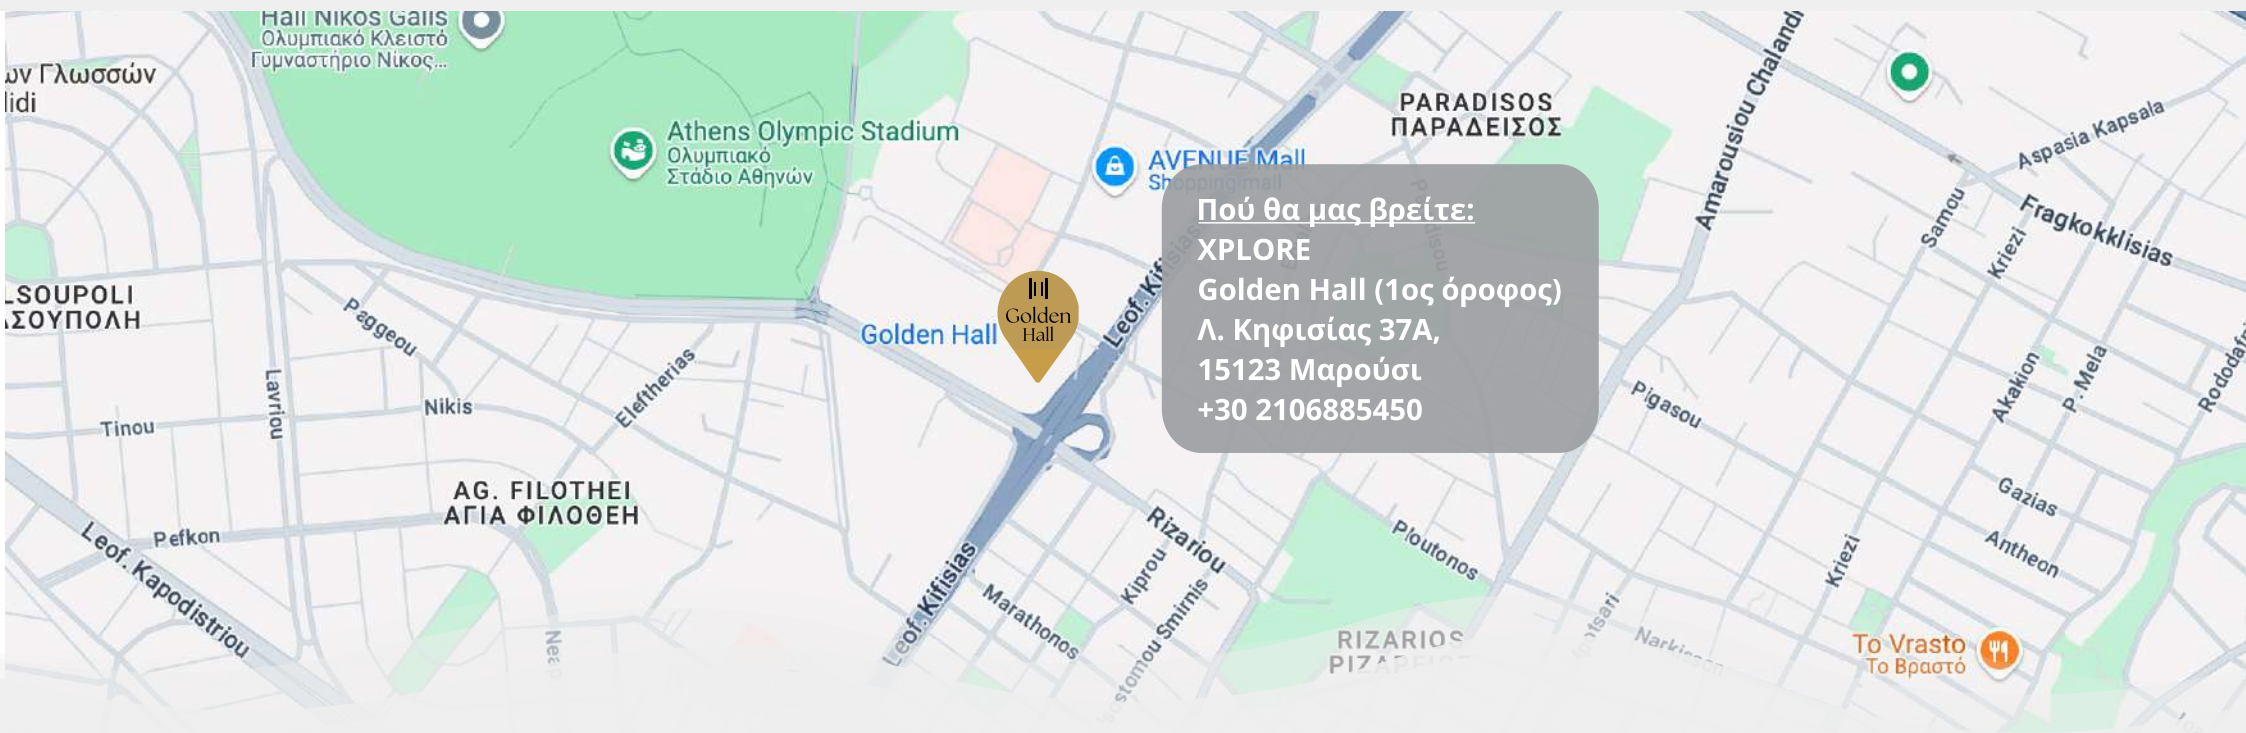

Επισκεφθείτε το XPLORE

Πού θα μας βρείτε:
XPLORE
Golden Hall (1ος όροφος)
Λ. Κηφισίας 37Α,
15123 Μαρούσι
+30 2106885450

Επικοινωνία

Για εκδήλωση ενδιαφέροντος ή περισσότερες πληροφορίες, παρακαλούμε επικοινωνήστε μαζί μας μέσω:

- της ηλεκτρονικής φόρμας
- e-mail στο parties@x-plore.gr
- του τηλεφωνικού μας κέντρου στο 210 6885 532

Ωράριο λειτουργίας:

Δευτέρα - Σάββατο: 10:00 - 21:00
Κυριακή: 11:00 - 19:00