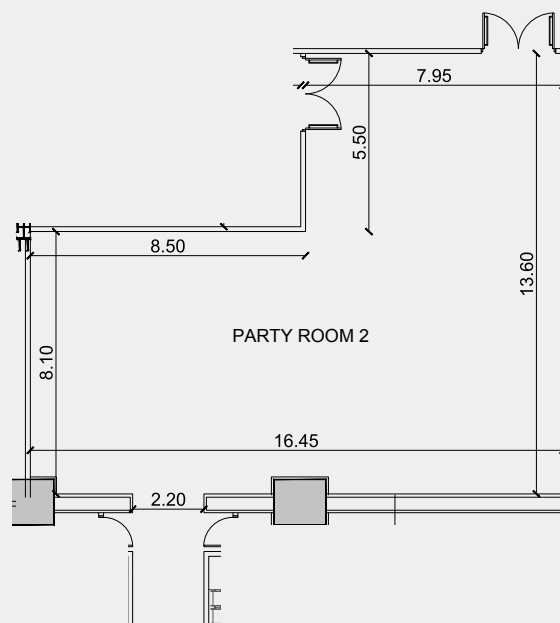

Συνολική επιφάνεια:
175 τ.μ.

Κάτοψη

Photo gallery

Επισκεφθείτε το XPLORE

Πού θα μας βρείτε:
XPLORE
Golden Hall (1ος όροφος)
Λ. Κηφισίας 37Α,
15123 Μαρούσι
+30 2106885450

Επικοινωνία

Για εκδήλωση ενδιαφέροντος ή περισσότερες πληροφορίες, παρακαλούμε επικοινωνήστε μαζί μας μέσω: