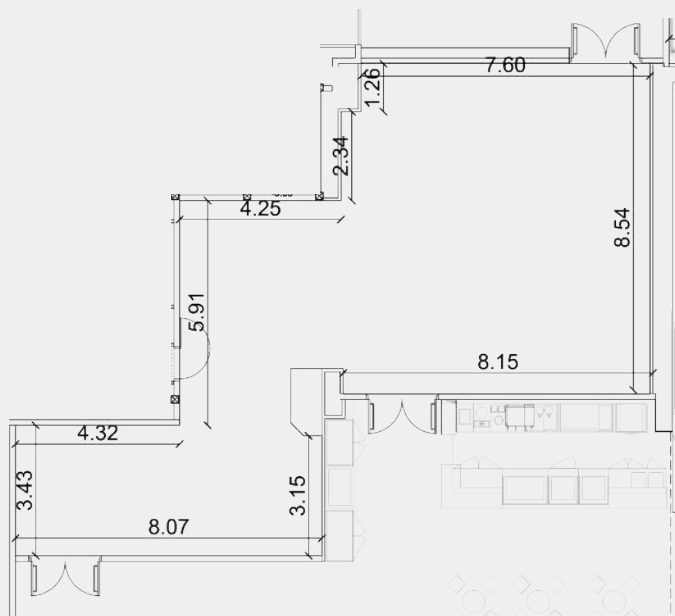

Αίθουσα Party Room 1

Αίθουσα Party Room 1

Η αίθουσα Party Room 1 βρίσκεται στο επίπεδο 0 του XPLORE, ανάμεσα στις θεματικές ζώνες XPLORE Adventure και το ενυδρείο XPLORE Oceans.

Αποτελεί μια εξαιρετική επιλογή για τις στιγμές διασκέδασης μικρών και μεγάλων, λόγω του μοναδικού σχεδιασμού και των εναλλακτικών επιλογών διακόσμησης.

έως 122 άτομα
(ανάλογα με τη διαμόρφωση του χώρου)

Συνολική επιφάνεια:
120 τ.μ.

Κάτοψη

Photo gallery

Αίθουσα Party Room 2

Αίθουσα Party Room 2

Η αίθουσα Party Room 2 βρίσκεται στο επίπεδο 0 του XPLORE. Ένας ξεχωριστός χώρος εντός της θεματικής ζώνης XPLORE Adventure ο οποίος αποτελεί ιδανική πρόταση για εκδηλώσεις μεγαλύτερης κλίμακας.